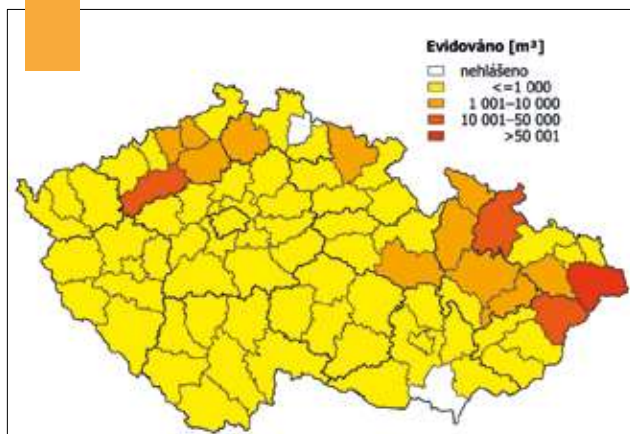

LOS informuje.....	54
Události a zajímavosti.....	56
Zahraniční události.....	60
Ceny dříví.....	62
Dřevařská burza.....	63
Dřevozpracovatelé.....	64
Kalendář akcí.....	71

KOMERČNÍ PREZENTACE

Ford Ranger Wildtrak (I.)	66
První plug-in hybridní pick-up Robustní konstrukce, špičkový podvozek, moderní technologie	
Účet za suché jaro	68
Družice odhalí útok škůdců dřeva, než udeří letní vlny veder	
Šestikolka SAMPO HR56 je jiná liga.....	70

PŘÍLOHY

Newsletter PEFC 6/2026

S námi víte, jak se z lesa ozývá!

www.silvarium.cz

archiv Lesnické práce naleznete na stránce: lmda.silvarium.cz

FOTOKVÍZ

Tipujte a objevujte zajímavosti
z lesnictví a dřevařství

Poznáte, co se nachází na fotografii? Své tipy můžete psát do komentářů na SILVARIUM.CZ nebo Facebooku SILVARIUM, kde fotografie také zveřejňujeme. Rubrika není soutěž – nabízí prostor pro hádání, zamyšlení a poznávání zajímavých momentů. Správnou odpověď přineseme spolu s novým fotokvívem v příštím vydání Lesnické práce a následně také na webu i sociálních sítích.