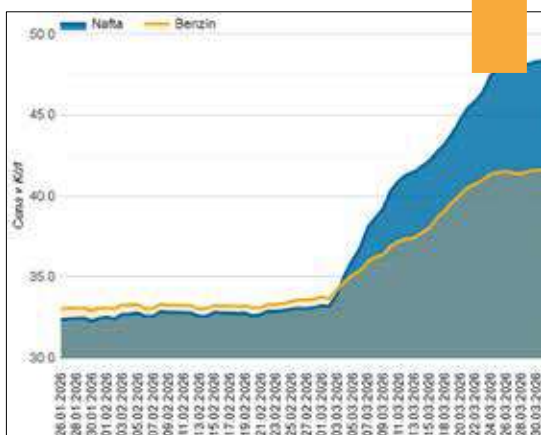

[Martina Nentvichová](#)

ČLS INFORMUJE

Letošním laureátem Ceny Jiřího Nováka
se stal Robin Ambrož 19

[Jakub Brichta](#)

Předsedou České lesnické společnosti
zůstává Martin Polívka 20

[Jakub Brichta](#)

REPORTÁŽ

Lesnický veletrh Silva Regia 2026.....22

Brněnské výstaviště 12.–15. dubna 2026

[Oto Lasák](#)

Uhlík v lesních půdách26

Seminář přiblížil jeho význam, monitoring
i možnosti ovlivnění zásob

[Martina Nentvichová](#)