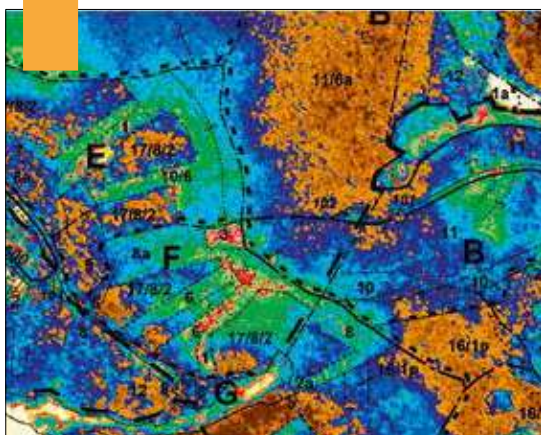

31

47

38

42

PĚSTOVÁNÍ LESA

Samovývoj zmiešaných ihličnato-listnatých porastov na príklade trvalých výskumných plôch na Slovensku..... 34

Igor Štefančík

Normalizovaný digitálny model povrchu..... 38

Praktický nástroj pro lesnickou a taxační praxi

Jan Apltauer

OČIMA DVOU GENERACÍ

Téma: Mrtvé dřevo v lesích..... 42

Odpovídají Ing. Václav Silovský, Ph.D., a Ing. Vladislav Ferkl

Martina Nentvichová

DISKUZE

Ano, do lesa s relaskopem!..... 44

Tomáš Vrška

DOTACE V LESNICTVÍ

Ministerstvo zemědělství spouští nové podopatření týkající se ponechání stromů k zetlení..... 46

Václav Tomášek

OCHRANA LESA

Změny v novém Seznamu týkající se přípravků na ochranu lesa pro rok 2026..... 47

Petr Zahradník