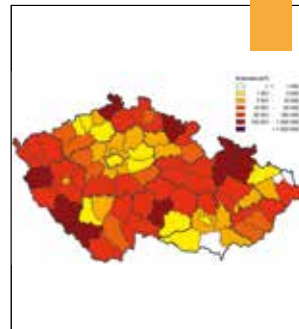

Zavádění přírodě blízkého hospodaření
v diecézních lesích Hradec Králové24
Rozhovor s Ing. Pavlem Starým,
jednatelům Diecézních lesů Hradec Králové
[Petra Kulhanová](#)

4

19

24

40

REPORTÁŽ

Pavel Starý: Les je tady jako otevřená učebnice 28