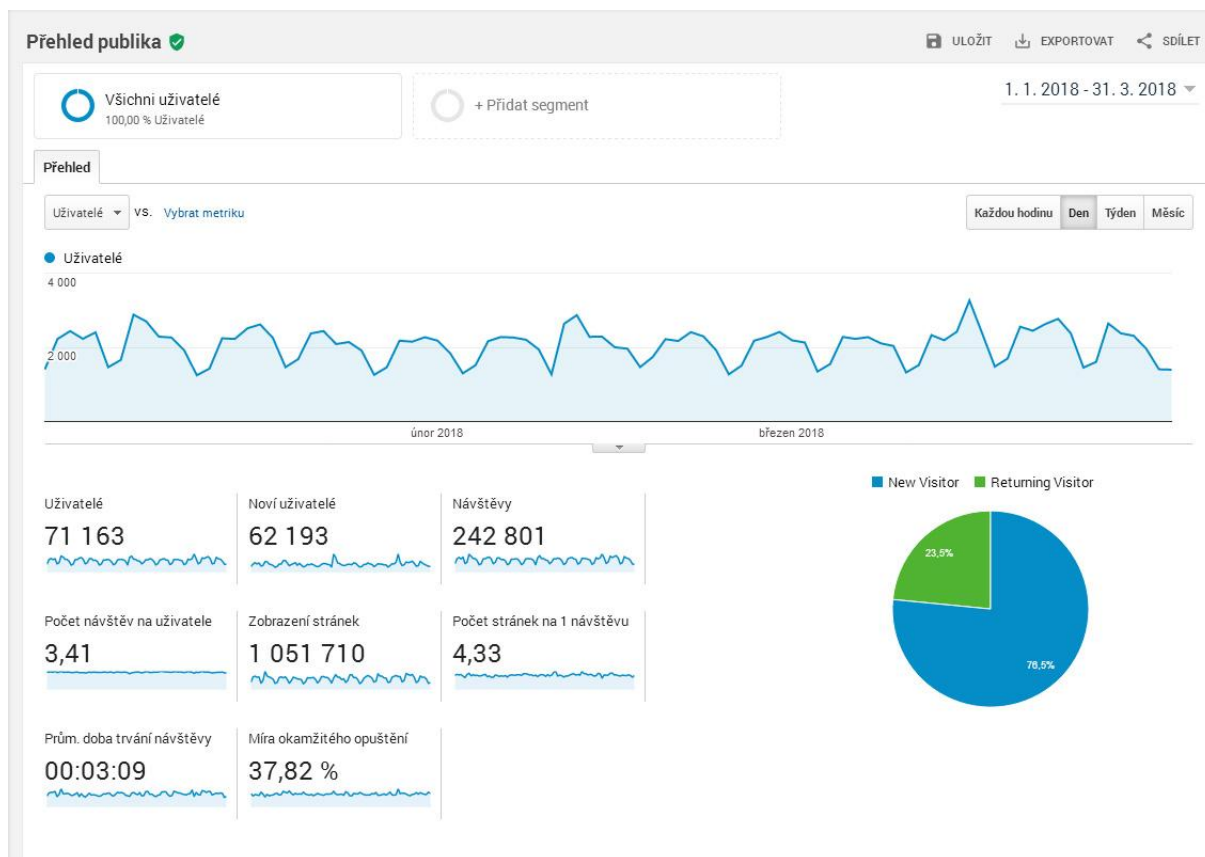

Statistika přístupů na www.silvarium.cz za období 1.1.2018 - 31.3.2018

Celkový počet návštěv: 242 801
Celkový počet unikátních uživatelů: 71 163
Celkový počet zobrazených stránek: 1 051 710

Statistika přístupů na www.lesprace.cz za období 1.1.2018 - 31.3.2018

Celkový počet návštěv: 36 305

Celkový počet unikátních uživatelů: 28 205

Celkový počet zobrazených stránek: 53 277