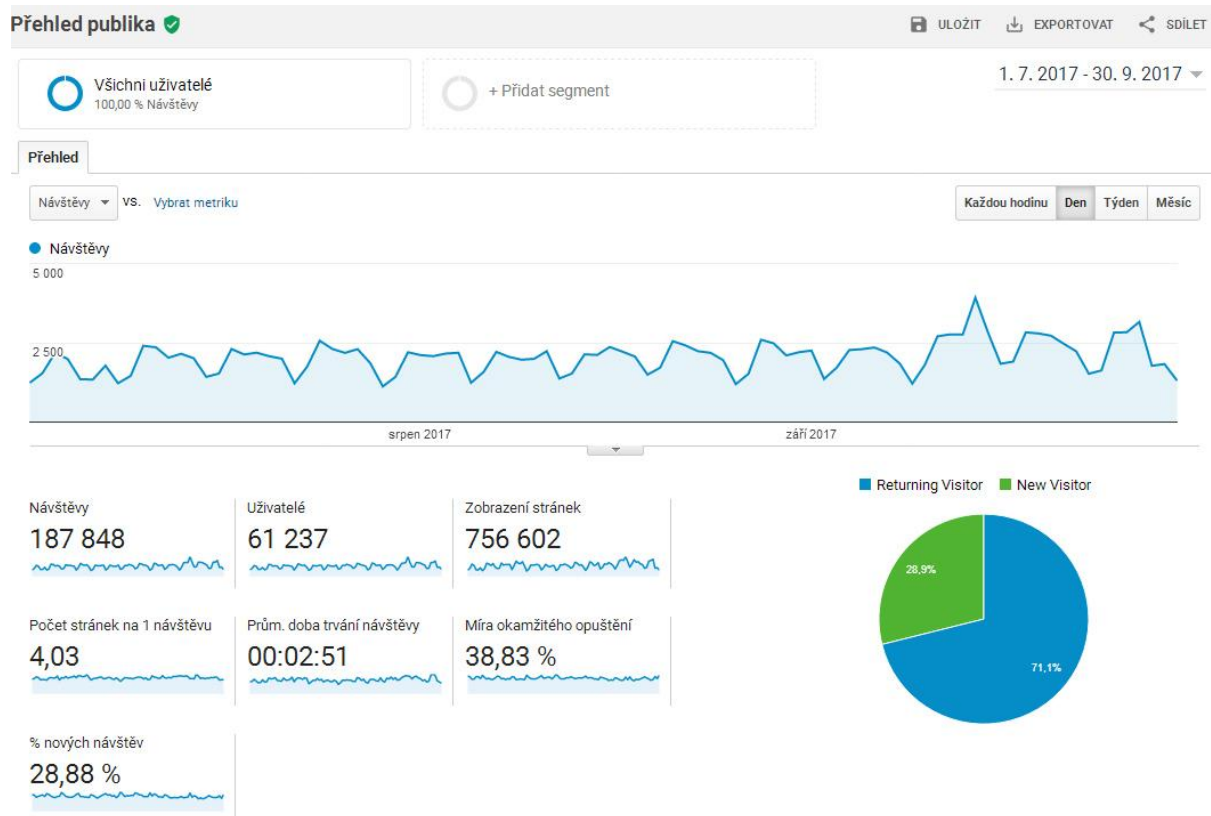

Statistika přístupů na www.silvarium.cz za období 1.7.2017 -30.9.2017

Celkový počet návštěv: 187 848

Celkový počet unikátních uživatelů: 61 237

Celkový počet zobrazených stránek: 756 602

Statistika přístupů na www.lesprace.cz za období 1.7.2017 -30.9.2017

Celkový počet návštěv: 28 303

Celkový počet unikátních uživatelů: 23 202

Celkový počet zobrazených stránek: 40 421